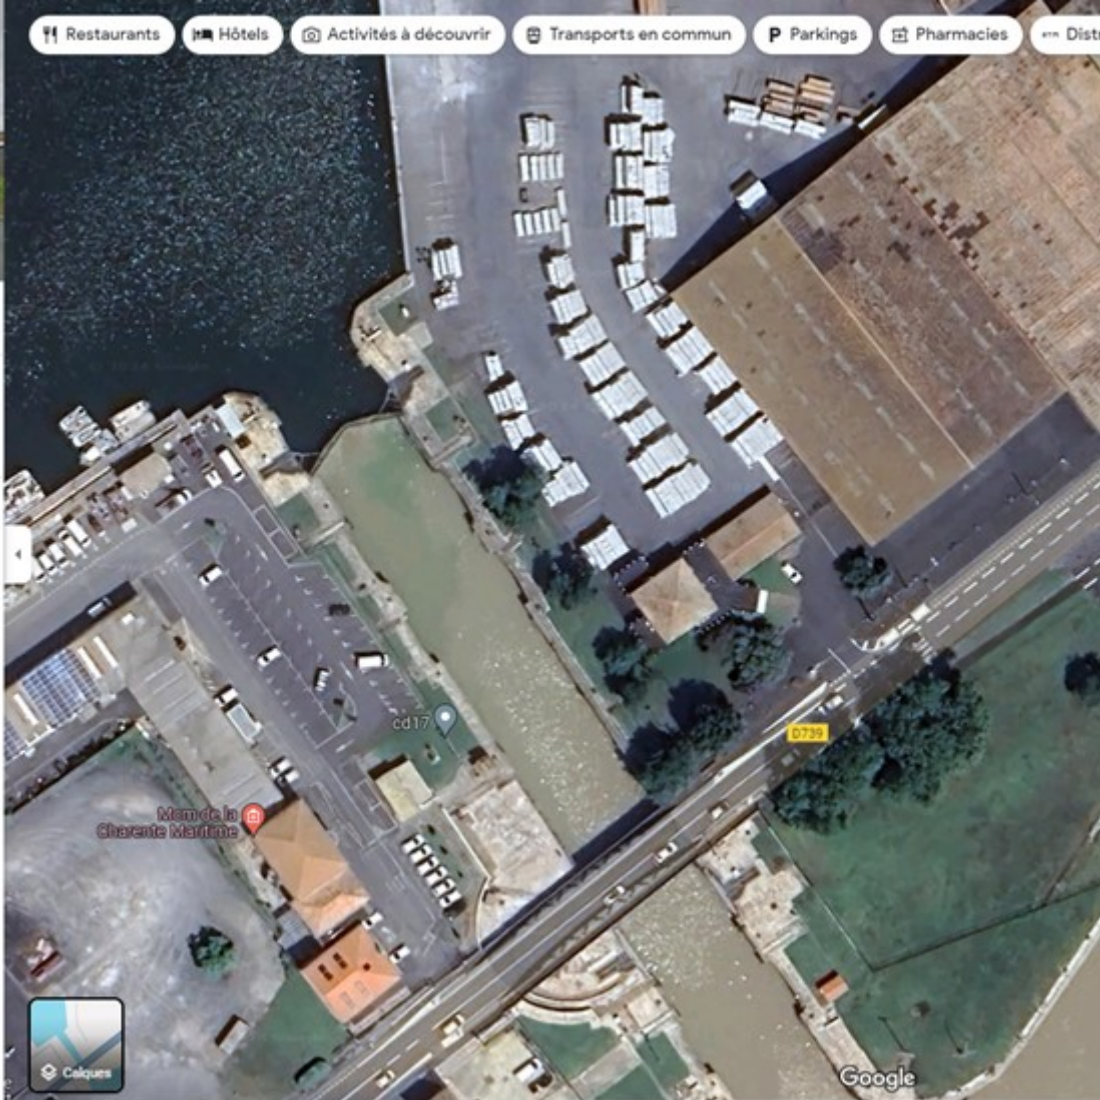

29 Av. de la Libération

Restaurants

Hôtels

Activités à découvrir

Transports en commun

P Parkings

Pharmacies

Dist

45°56'50.0"N 0°57'09.8"W

Itinéraires

Enregistrer

À proximité

Envoyer vers un téléphone

Partager

63 Av. de la Libération, 17300 Rochefort

W2WW+VWM Rochefort

Ajouter un lieu manquant

Ajouter votre établissement

Ajouter un libellé

Votre activité Google Maps

Photos